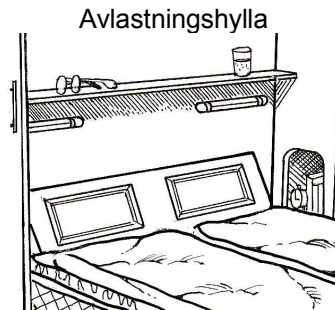

Påbyggnader

För Kaplan stående

För övriga skåp, se separat bilaga

Sidoenhet

Vitrinskåp

Garderob

Sidoöppning i garderob

Invändig Klaffhylla

Ställbart Ryggstöd

Påbyggnader	Vitlack	Annan Valfri	Hög-blank	Dekor-laserad	Bok	Massiv Furu		
	0502Y 30 glans	NCS Kulör 30 glans	Vit 60 glans	antikvit	Betsad + lackad eller oljad	Obeh.	Lackad eller olja	Betsad + lackad eller oljad
Sidoenhet 41 cm	3 300	4 000	4 300	4 300	3 800	3 000	3 200	3 600
Bokhylla 40 cm	3 300	4 000	4 300	4 300	3 800	3 000	3 200	3 600
Bokhylla 60 cm	3 800	4 500	4 800	4 800	4 300	3 500	3 700	4 100
Garderob 40 cm*	3 800	4 500	4 800	4 800	4 300	3 500	3 700	4 100
Garderob 50 cm*	4 200	4 900	5 200	5 200	4 700	3 900	4 100	4 500
Garderob 60 cm**	4 600	5 300	5 600	5 600	5 100	4 300	4 500	4 900
Garderob, dubbeldörr 80-120 cm**	6 600	7 600	8 200	8 200	7 600	6 000	6 400	7 200
Vitrinskåp 40 cm	4 700	5 400	5 700	5 700	5 200	4 400	4 600	5 000
Vitrinskåp 60 cm	5 500	6 200	6 500	6 500	6 000	5 200	5 400	5 800
Vitrinskåp 40 cm med delad dörr	5 000	5 900	6 200	6 200	5 700	4 900	5 100	5 500
Vitrinskåp 60 cm med delad dörr	5 800	6 700	7 000	7 000	6 500	5 700	5 900	6 300
Spejlgarderob 40 cm*	5 000	5 700	6 000	6 000	5 500	4 700	4 900	5 300
Spejlgarderob 60 cm**	5 800	6 000	6 800	6 800	6 300	5 500	5 700	5 600
Spejlgarderob dubbeldörr 80-120 cm**	8 400	9 400	10 000	10 000	9 400	7 800	8 200	9 000
Invändig klaffhylla	600	700	700	700	600	600	600	600
Invändig rygghylla	800	900	900	900	800	800	800	800
Överskåp Basmodul höjd upp till 40 cm	5 300	6 000	6 400	6 400	5 800	5 000	5 200	5 600
Överskåp 40 cm bredd	2 200	2 700	3 000	3 000	2 700	1 900	2 100	2 500
Överskåp 60 cm bredd	2 700	3 300	3 500	3 500	3 200	2 400	2 600	3 100
Skrivbords, TV eller Data modul med 2st hyllor	3 500	4 200	4 500	4 500	4 000	3 100	3 400	3 800
Skriv/ Data -modul (som ovan) Med dubbeldörrar & golvsockel	6 000	6 700	7 000	7 000	6 500	5 600	5 900	6 300
Media /TV- modul. Överskåp och underskåp samt hylla	11 000	12 000	12 600	12 600	12 000	10 400	10 800	11 600