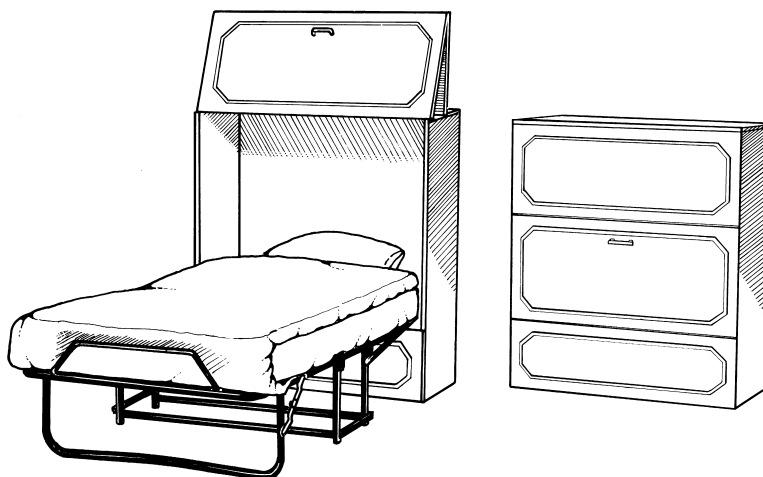

Gästis-skåpet

Sängskåp inklusive madrass

Fjädrande björklamell på stabil stålkonstruktion

Bäddmått 90 x 200	Vitlack	Körbärs- betsad bokfaner	Mahogny- betsad bokfaner	Klarlackad bokfaner (slät front)	Ek klarlackad (slät front)	Valnöt klarlackad (slät front)	Björk klarlackad (slät front)
Duo vändbar 35 kg kallsaum 13 cm	8 200	8 800	8 800	9 200	9 200	9 200	9 200

Ytermått: Djup 46 cm infälld. Djup utfälld 205 cm. Bredd 100 cm. Höjd 110 cm