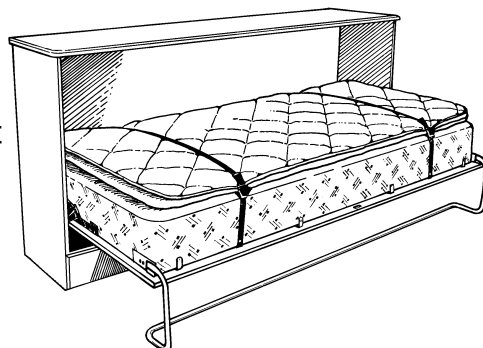

Modell Campus Liggande

Sängskåp för resårbottnen med träram och ribbor

Stomme i MDF med hög kvalitet

Laminerad matt yta, välj mellan vit-, ek-, valnötslaminat

Basmodul utan resårbottnen

| Basmodul för sängbredd 80-160 och sänglängd 200cm | Vit laminat | Ek, valnöt laminat |
|---------------------------------------------------|-------------|--------------------|
| 80 | 10 400 | 12 400 |
| 90 | 9 500 | 11 500 |
| 105 | 9 900 | 12 500 |
| 120 | 10 600 | 13 500 |
| 140 | 11 900 | 14 500 |
| 160 | 12 600 | 15 500 |
| 160 (2 x 80) | 14 100 | 17 000 |

Vid 2x80 tillkommer en extra monteringskostnad på 400:-

Ökat Skåpdjup bäddar för högre komfort!

Vi rekommenderar fastare resårbottnen med tjock, mjuk bäddmadrass för bättre hållbarhet, ökad livslängd och skönare sömn.

Kuddar och täcke får plats i stängt läge om man följer rekommenderat Skåpdjup nedan.

| Tjockleken = Höjden av resårbottnen och bäddmadrassen tillsammans. | | |
|--------------------------------------------------------------------|------------------------------------------|-------|
| Tjocklekar upp till 336 mm | Skåpdjup 436 mm (Standard) | - |
| Tjocklekar upp till 360 mm | Skåpdjup 500 mm Ställbart ryggstöd ingår | 1 500 |
| Tjocklekar upp till 410 mm | Skåpdjup 550 mm Ställbart ryggstöd ingår | 1 900 |