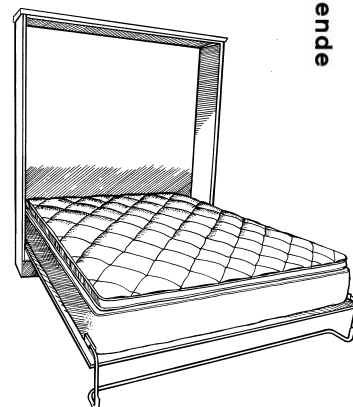

Modell Campus Stående

**Sängskåp för resårbotten
med träram och ribbor**

Stomme i MDF med hög kvalitet
Laminerad matt yta, välj mellan
vit-, ek-, valnöt laminat

Basmodul utan resårbotten

Basmodul för sängbredd 80-180 och sänglängd 200cm	Vit laminat	Ek, valnöt laminat	Spegelglas på front
80/90	9 500	11 500	+ 2 900
105	9 900	12 500	+ 3 300
120	10 600	13 500	+ 3 600
140	11 900	14 500	+ 4 100
160	12 600	15 500	+ 4 600
160 (2 x 80)	14 100	17 000	+ 4 600
180 (2 x 90)	15 100	18 000	+4 900

Vid 2x80 & 2x90 tillkommer en extra monteringskostnad på 400:-

Ökat Skåpdjup bäddar för högre komfort!

Vi rekommenderar fastare resårbotten med tjock, mjuk bäddmadrass
för bättre hållbarhet, ökad livslängd och skönare sömn.

Kuddar och täcke får plats i stängt läge om man följer rekommenderat Skåpdjup nedan.

Tjockleken = Höjden av resårbotten och bäddmadrassen tillsammans.

Tjocklekar upp till 336 mm	Skåpdjup 436 mm (Standard)	-
Tjocklekar upp till 400 mm	Skåpdjup 500 mm Ställbart Ryggstöd ingår	1 500