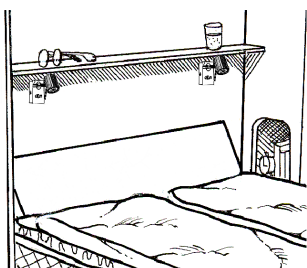

Fullt utrustad Art-Line stående

Vitlackerad. Ramsäng Safir, dubbelfjädrande

34 cm hög. Bäddmadrass & belysning

Hög kvalitet, generationsmöbel! Monteras upp och ned för flytt. Monteringsanvisning finns tillgänglig.

Fullt utrustad sängskåp Art-Line. Vitlackerad, 0502-Y antikvit eller i 0300-N kritvit. Bestående av:

- **Ramsäng.** Sängen är montageanpassad och har en 80mm hög förstärkt ram i trä.
- **Bäddmadrass.** Välj mellan 4 olika beroende på material och komfort.
- **Belysningssystem.** Färdigkopplat, strömställare bryter strömmen när sängskåpet stängs.
- **Ryggstöd, ställbart.** En mycket bekväm funktionsdetalj, håller också kudden på plats.
- **Avlastningshylla.** Placerad tillgänglig ovan bädden, bra för ett glas vatten, glasögon, mobiler, klockor mm.
- **Skåpdjup 50 cm.** Tjockaste bäddmadrassen, madrasskydd, täcke & kuddar får plats.
- **Läslampor.** 1-2 st justerbara armaturer. Bra ljusflöde & skönt ljus. Inbyggd dimmer med LED-lampa.
- **Toppbelysning.** 3 st Infällda spotlights i taket. Kräver ingen plats uppåt, levereras med halogen (kan fås med LED)

Pris enligt beskrivningen ovanför samt pristillägg på täcksidor och på garderober

Bäddmått *1 st läslampa	Latex Trens ca 9cm	Latex Quilt ca 7cm	Kallskum Trens ca 8cm	Kallskum Quilt ca 7cm	Täcksidor, med insida i vit laminat	Madrasskydd	Garderob 40 cm, vänster eller Höger
80-90*	20 345	19 910	19 525	19 130	+ 2 000	+ 495	+ 3 600
105*	23 245	22 700	22 245	21 755	+ 2 000	+ 549	+ 3 600
120*	26 405	25 775	25 235	24 675	+ 2 000	+ 595	+ 3 600
140	30 020	29 305	28 705	28 035	+ 2 000	+ 695	+ 3 600
160	31 765	30 940	30 265	29 535	+ 2 000	+ 849	+ 3 600
160 (2x80)	34 805	34 420	33 305	32 575	+ 2 000	+ 849	+ 3 600
180 (2x90)	36 310	35 420	34 640	33 830	+ 2 000	+ 895	+ 3 600