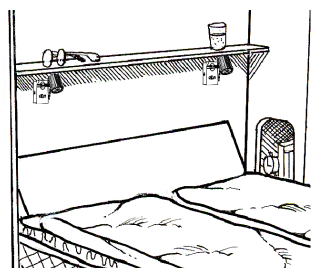

Frakt i hela landet med fraktbolag:

Emballerat, omonterat sängskåp, från 2500:-

Leveranstid

Ca 4-8 veckor, beroende på storlek, lagerbehållning osv.

Yttermått:

Djup: 50cm stängt läge, 227cm öppet läge (standard)