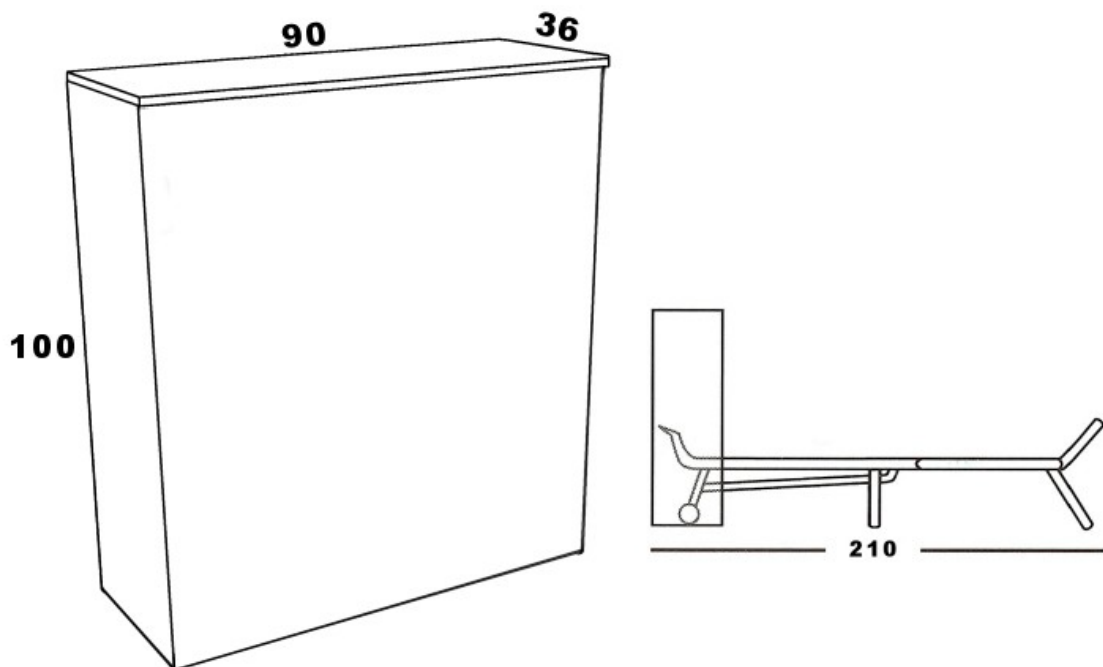

Harlequin-skåpet

Sängskåp inklusive madrass

Fjädrande björklamell på stabil stålkonstruktion.

Sängskåpet har en öppen baksida som vänds mot vägg, har hjul för att enkelt kunna vridas runt och rullas till lämplig plats. Madrasskydd och täcke kan vara kvar i skåpet vid ihopfällandet.

Bäddmått 80 cm	Vit laminat	Valnöt eller ek laminat	Vitlack (0502-y)	Vitlack (0300-N)	Fanér Ek, valnöt, björk, bok	Betsad bokfanér	Kaplanfront (spegelfräsning)	Hemkörning Sthlm
	5 900	6 500	6 900	7 400	7 900	8 500	500	500
Madrasskydd	495	495	495	495	495	495	495	495
Formsytt lakan	350	350	350	350	350	350	350	350

Emballage & frakt i hela Sverige med DSV, hem till port/tomtgräns: 1 000:-

Teknisk information:

Djup 36 cm infälld. Djup utfälld ca 210 cm. Bredd 90 cm.
Höjd ca 100 cm. Vikt ca 45kg

www.sovcomfort.com

Alla priser i Svenska kronor inkl moms och gäller med reservation för tryckfel eller prisförändringar utanför vår kontroll